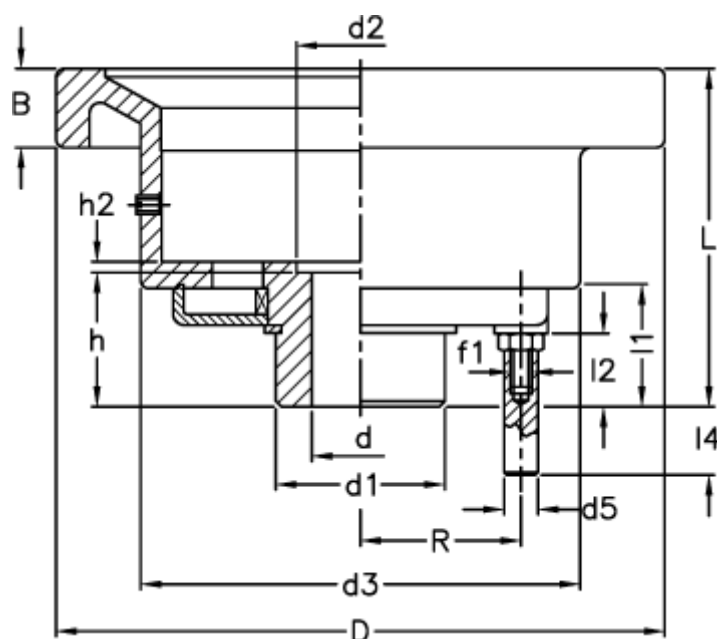

Varenummer: 2307028652
Beskrivelse: E+G Håndhjul
VAD.160-PXX2-A14

Mål

B	= 18	h	= 23.5
D	= 160	h2	= 4.0
d1	= 32	L	= 71.5
d2	= 25.5	l1	= 20.0
d3	= 78	l2	= 13.0
d5	= 6	l4	= 12.1
d H7	= 14	R	= 28.5
f1	= M4		